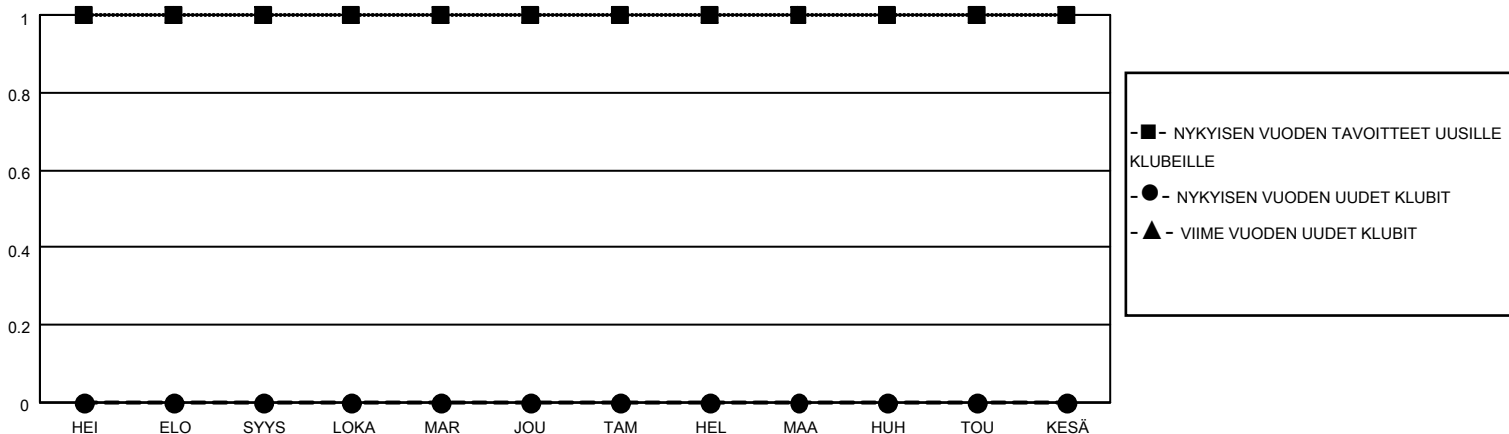

MONTHLY MEMBERSHIP PROGRESS REPORT

SIJAINTI FINLAND

District 107 A

Results as of: 1/31/2022

Klubit				jäsentä			
TULOKSET 2021-2022				TULOKSET 2021-2022			
NELJÄNNES	UUDEN KLUBIN TAVOITE	UUDET KLUBIT	LOPETETUT KLUBIT	NELJÄNNES	JÄSENKASVUN NETTOTAVOITE	TOTEUTUNUT JÄSENKASVU	POISTETUT JÄSENET (mukaan lukien siirrot)
HEI/ELO/SYYS	1	0	0	HEI/ELO/SYYS	20	21	34
LOKA/MAR/JOU	0	0	0	LOKA/MAR/JOU	10	18	30
TAM/HEL/MAA	0	0	0	TAM/HEL/MAA	10	2	9
HUH/TOU/KESÄ	0	0	0	HUH/TOU/KESÄ	10	0	0

TAVOITTEET JA UUDET KLUBIT, KUMULATIIVINEN