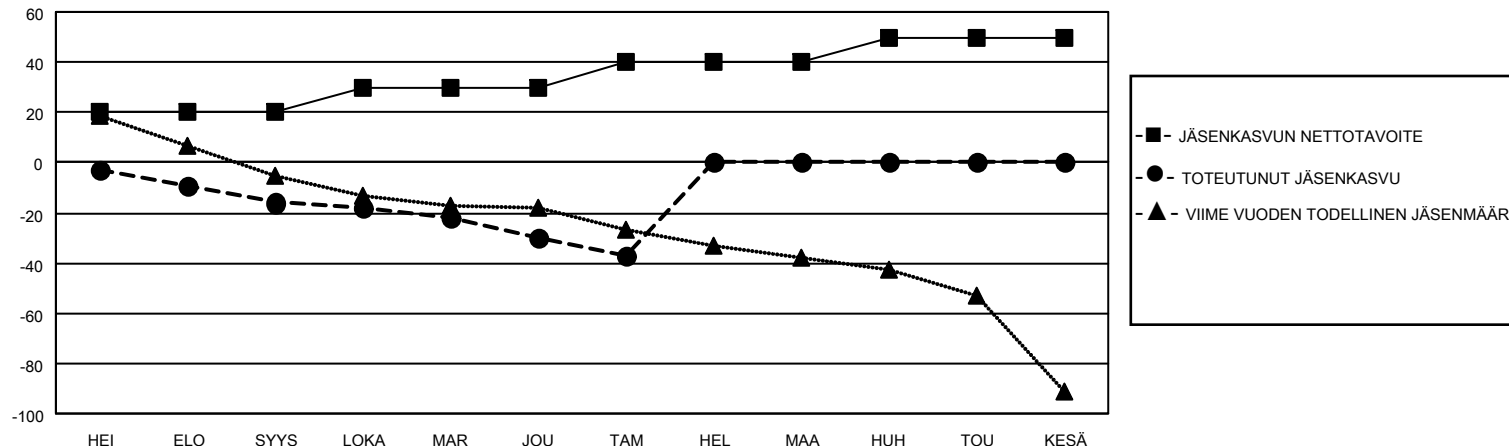

# MONTHLY MEMBERSHIP PROGRESS REPORT

SIJAINTI FINLAND

District 107 A

Results as of: 1/31/2022

Klubit				jäsentä			
TULOKSET 2021-2022				TULOKSET 2021-2022			
NELJÄNNES	UUDEN KLUBIN TAVOITE	UUDET KLUBIT	LOPETETUT KLUBIT	NELJÄNNES	JÄSENKASVUN NETTOTAVOITE	TOTEUTUNUT JÄSENKASVU	POISTETUT JÄSENET (mukaan lukien siirrot)
HEI/ELO/SYYS	1	0	0	HEI/ELO/SYYS	20	21	34
LOKA/MAR/JOU	0	0	0	LOKA/MAR/JOU	10	18	30
TAM/HEL/MAA	0	0	0	TAM/HEL/MAA	10	2	9
HUH/TOU/KESÄ	0	0	0	HUH/TOU/KESÄ	10	0	0

TAVOITTEET JA UUDET KLUBIT, KUMULATIIVINEN

TAVOITTEET JA JÄSENET, KUMULATIIVINEN

LAKKAUTETUT KLUBIT: 0

ERONNEET JÄSENET

KUOLLUT	14
KLUBI LAKKAUTETTU MUU	0
YHTEENSÄ	59
YHTEENSÄ	73

23 CLUBS OF 83 LISÄNNYT YHDEN TAI USEAMMAN UUTTA JÄSENTÄ